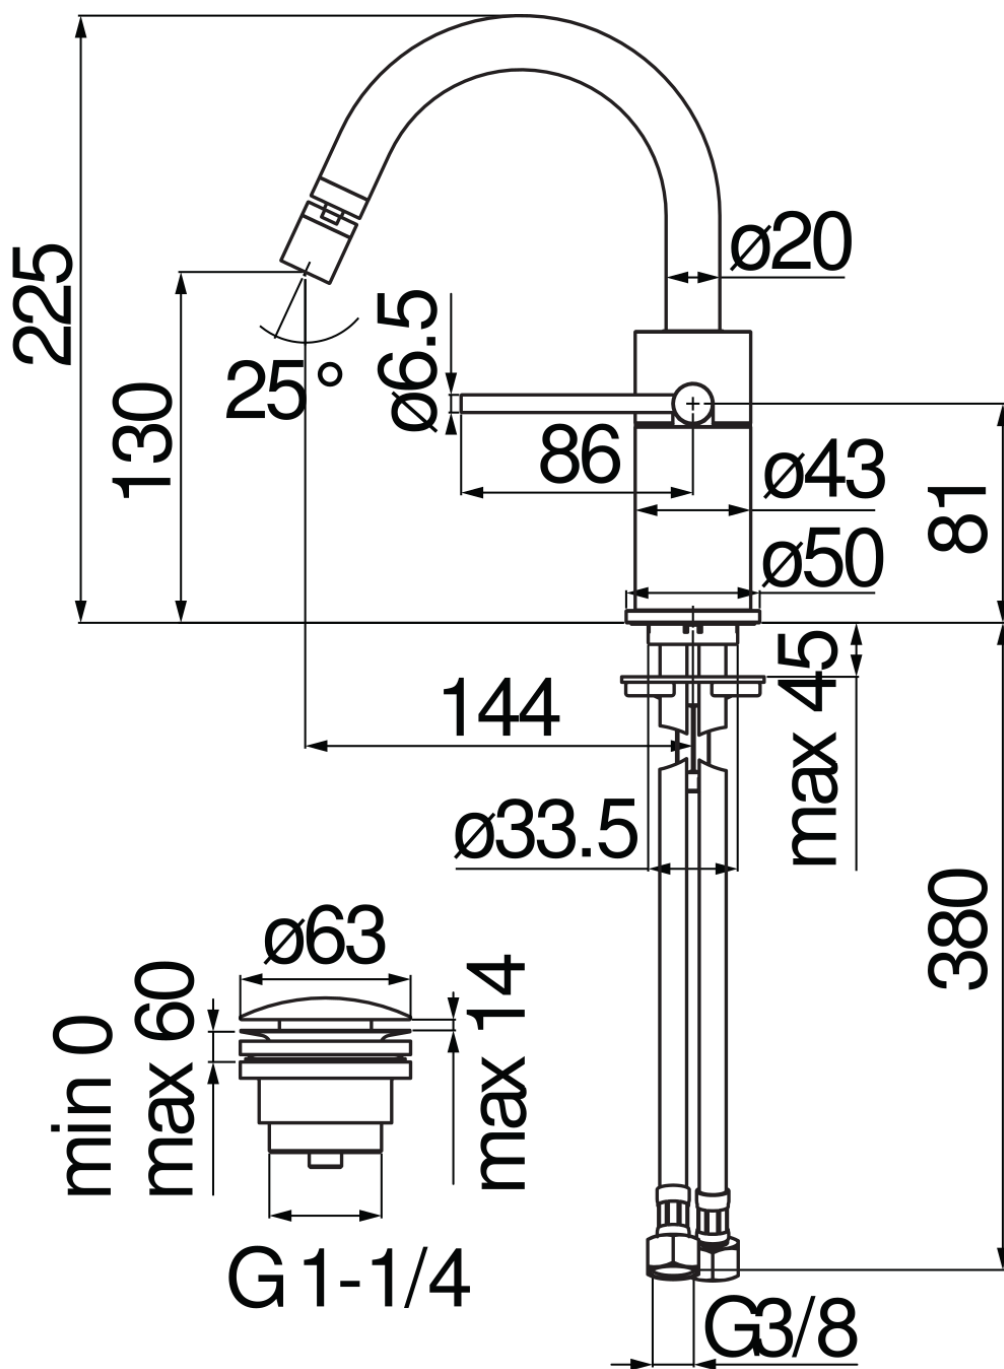

SPECIFICHE

Monocomando

Red canyon PVD

Aeratore anticalcare M 20 x 1, 5 l/min

Bocca girevole

Getto orientabile

Scarico 1 1/4" push

Flessibili inox ø 3/8"

Limitatore di energia con apertura in acqua fredda

Imballo: 41 x 21 x 7 cm / 0,006027 m³

DIAGRAMMA DI PORTATA: ACQUA CALDA/FREDDA

DIAGRAMMA DI PORTATA: ACQUA MISCELATA